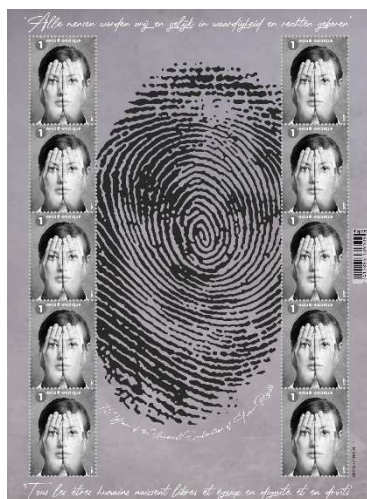

75 jaar Universele Verklaring van de Rechten van de Mens