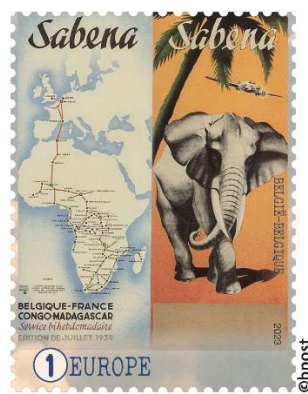

De nieuwe postzegeluitfsten

©copyright Bpost

20 maart 2023 : 100 jaar SABENA